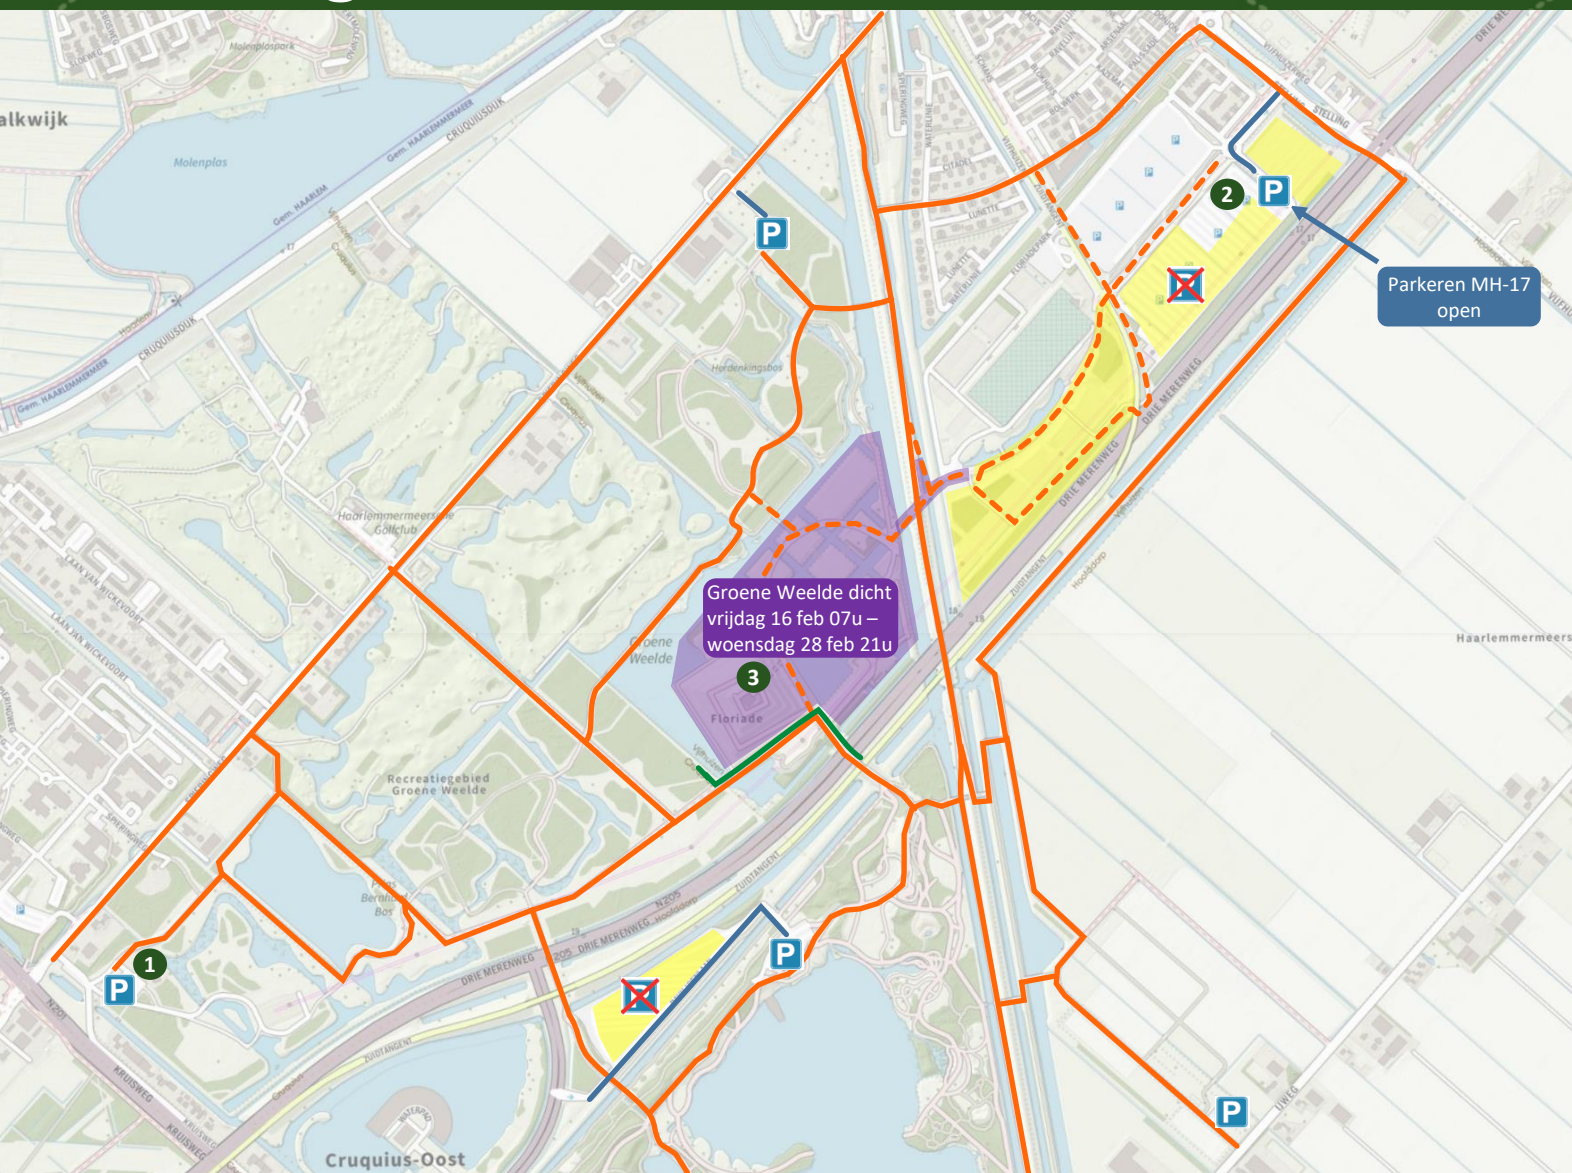

# Omleidingen WINTERGARDEN FESTIVAL – 24 februari 2024

Afsluitingen vrijdag 16 feb 07u – woe 28 feb 21u

 festivalterrein, inclusief paden/ wegen/ parkeerterreinen

Afsluitingen zat 24 feb 07u – 02u

 terreinen, inclusief paden/ wegen/ parkeerterreinen

 fiets-/wandelpaden

 ruiterspaden

 wegen

 parkeerterrein gesloten

Omleidingsroutes

 fiets-/wandelpaden

 wegen

 parkeerterrein open